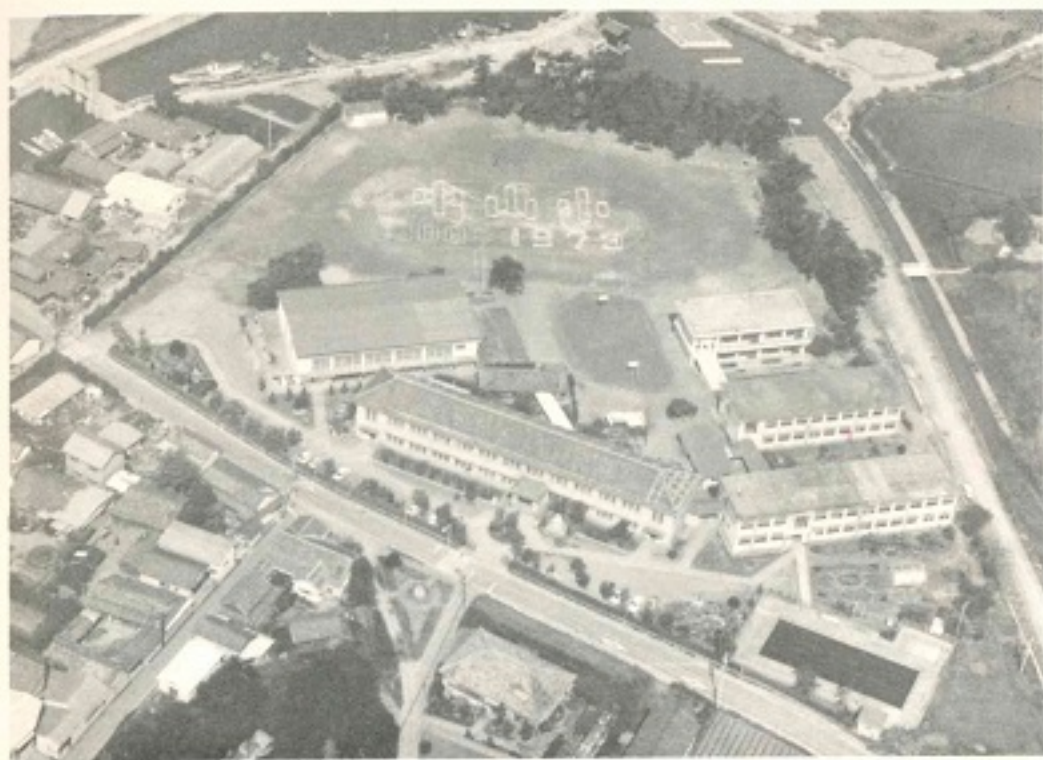

空から見た開校100年目の全景 (昭48.10)

厩内運動場 (昭41. 3. 28竣工)

運動場より見た校舎群 (昭48)

友がき (昭33)

プール (25 m 5 コース) (昭32. 8)

学校東から北に延びる漁港関連道路
ゆたかな海に ゆめを託して…………

理科学習に役立つ岩石園

開校100年を契機として、本校があゆんできた足跡を
尋ねながら、その背景にある世相の変遷もあわせてつづ
ってみました。