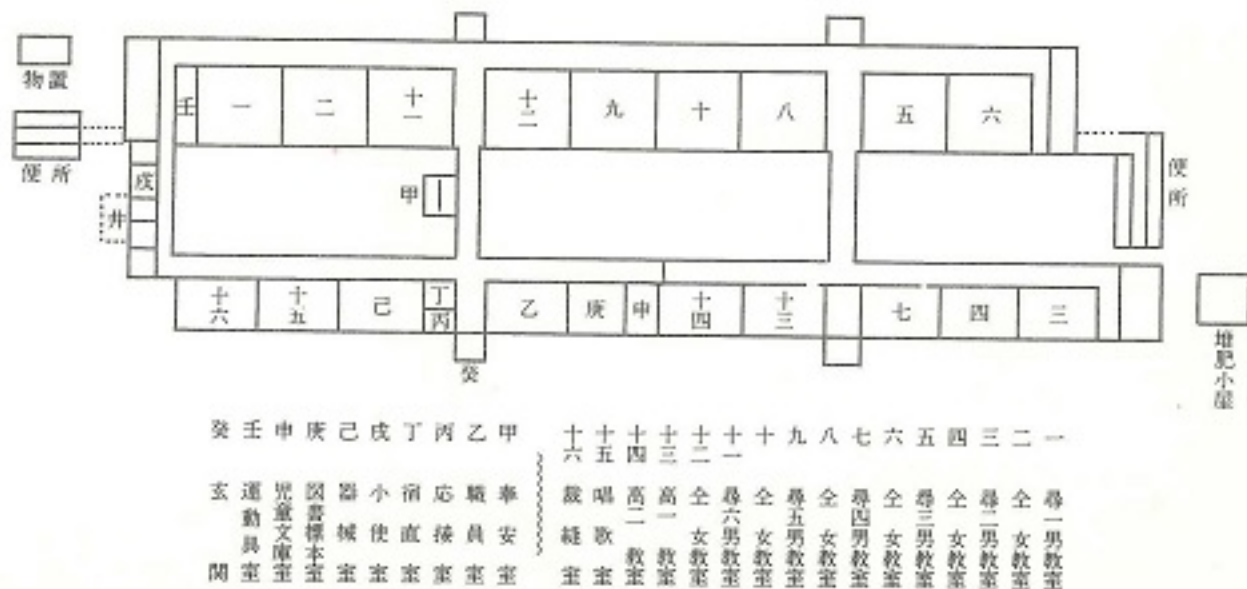

明治時代の教科書

尋常高等小学校時代

本館竣工 (昭11. 3)

始業の鐘

よろこびに沸く祝賀式 (昭11. 6)

朝夕仰いだ楠公父子銅像 (昭18. 3. 23供出)

中山尋常高等小學校校舎平面図 (大6.3)

旧校舎時代の天水瓶

空から見た開校100年目の全景 (昭48.10)

厩内運動場 (昭41. 3. 28竣工)

運動場より見た校舎群 (昭48)

友がき (昭33)

プール (25 m 5 コース) (昭32. 8)

学校東から北に延びる漁港関連道路
ゆたかな海に ゆめを託して…………

理科学習に役立つ岩石園

開校100年を契機として、本校があゆんできた足跡を
尋ねながら、その背景にある世相の変遷もあわせてつづ
ってみました。