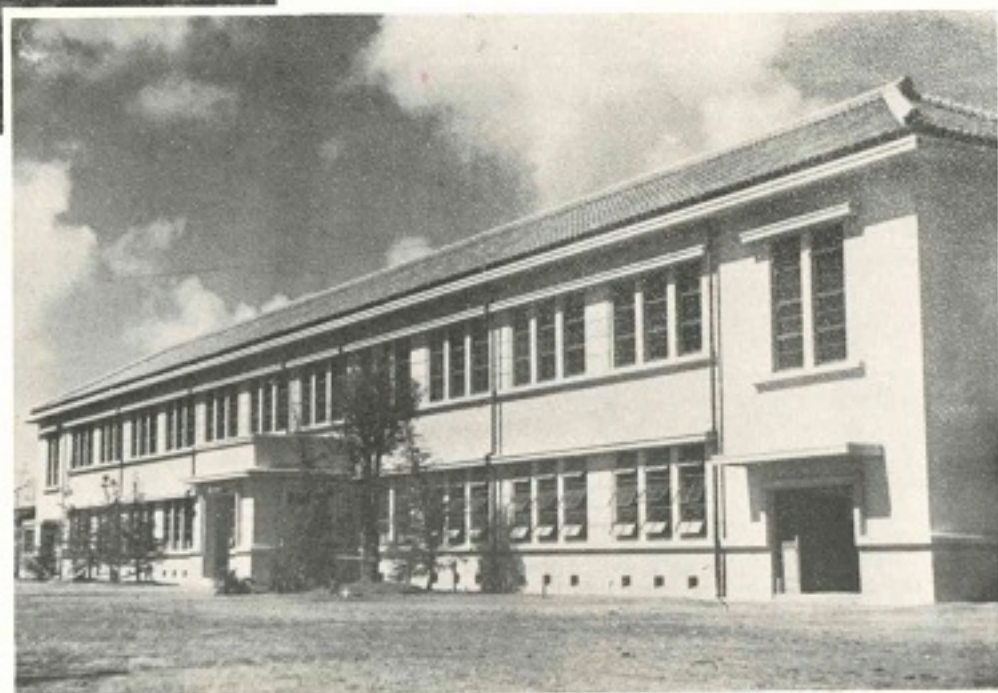

明治時代の教科書

尋常高等小学校時代

本館竣工 (昭11. 3)

始業の鐘

よろこびに沸く祝賀式 (昭11. 6)

朝夕仰いだ楠公父子銅像 (昭18. 3. 23供出)

中山尋常高等小學校校舎平面図 (大6.3)

旧校舎時代の天水瓶