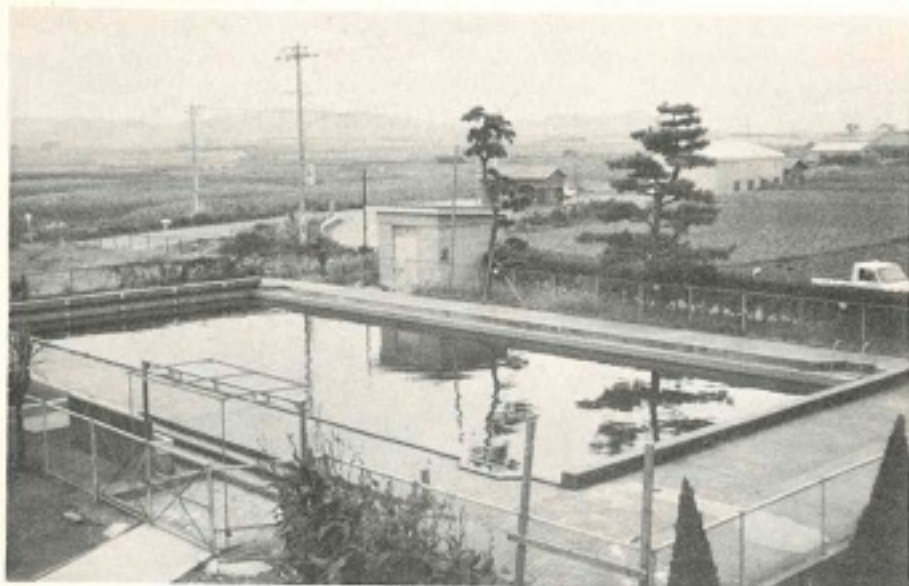

空から見た開校100年目の全景 (昭48.10)

厩内運動場 (昭41. 3. 28竣工)

運動場より見た校舎群 (昭48)

友がき (昭33)

プール (25 m 5 コース) (昭32. 8)

学校東から北に延びる漁港関連道路
ゆたかな海に ゆめを託して…………

理科学習に役立つ岩石園

開校100年を契機として、本校があゆんできた足跡を
尋ねながら、その背景にある世相の変遷もあわせてつづ
ってみました。